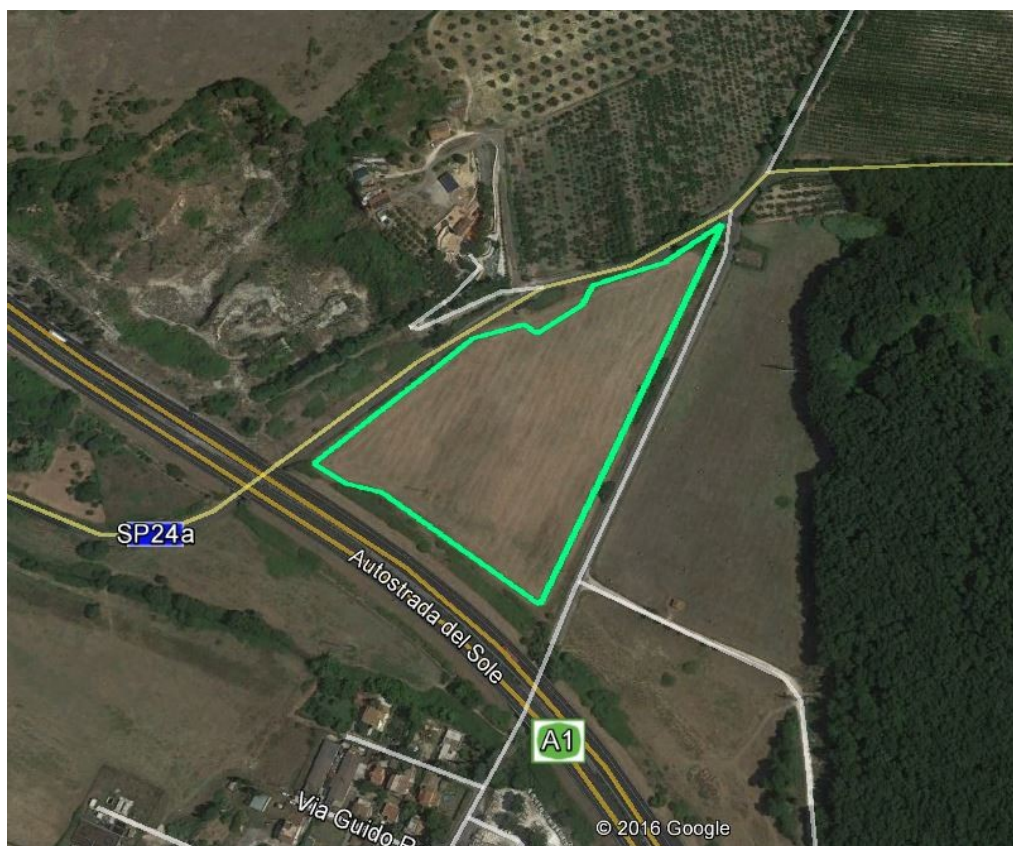

ID	NOME	INDIRIZZO	COORDINATE	Superficie (mq)	NOTE	Capacità campale (n° popolazione)
AR15	Lotto Terreno	Loc. pedica di Gattaceca	305471,46 E 4658584,38 N	57530,00	Tendopoli Catasto Fg. 33 Area di futura sede del COC e diprossima urbanizzazio ne	800 circa