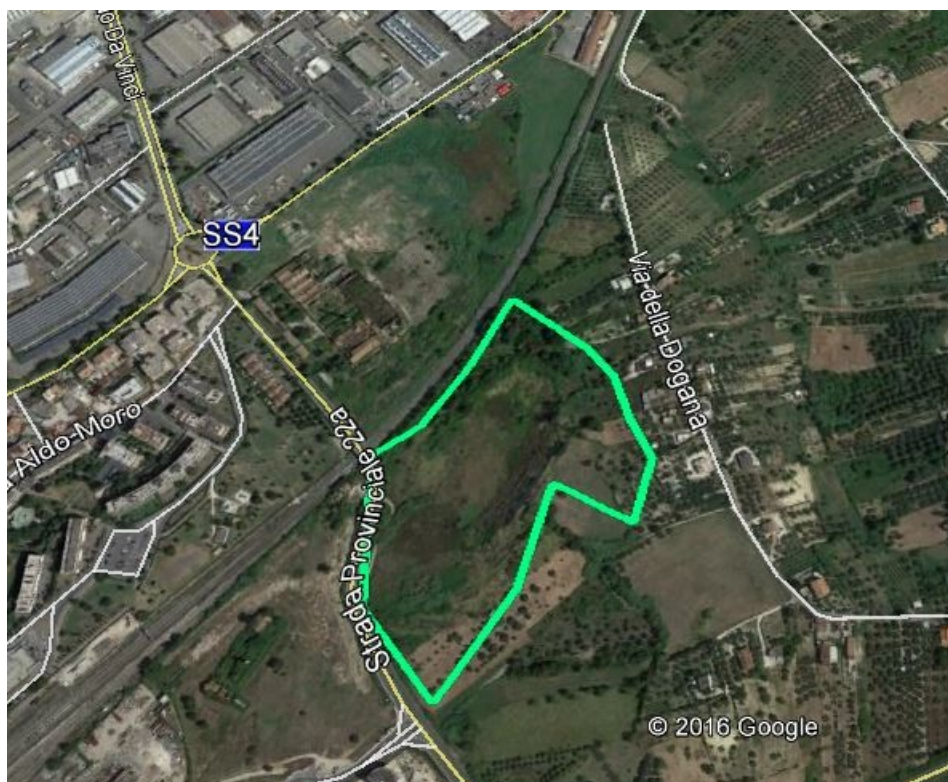

Aree di accoglienza bestiame (AB)

ID	NOME	INDIRIZZO	COORDINATE	Superficie (mq)	NOTE
AB3	Loc. Dogana	Via Dogana / SP22a	301708,12 E 4660149,07 N	43509,00	Catasto Fg. 35