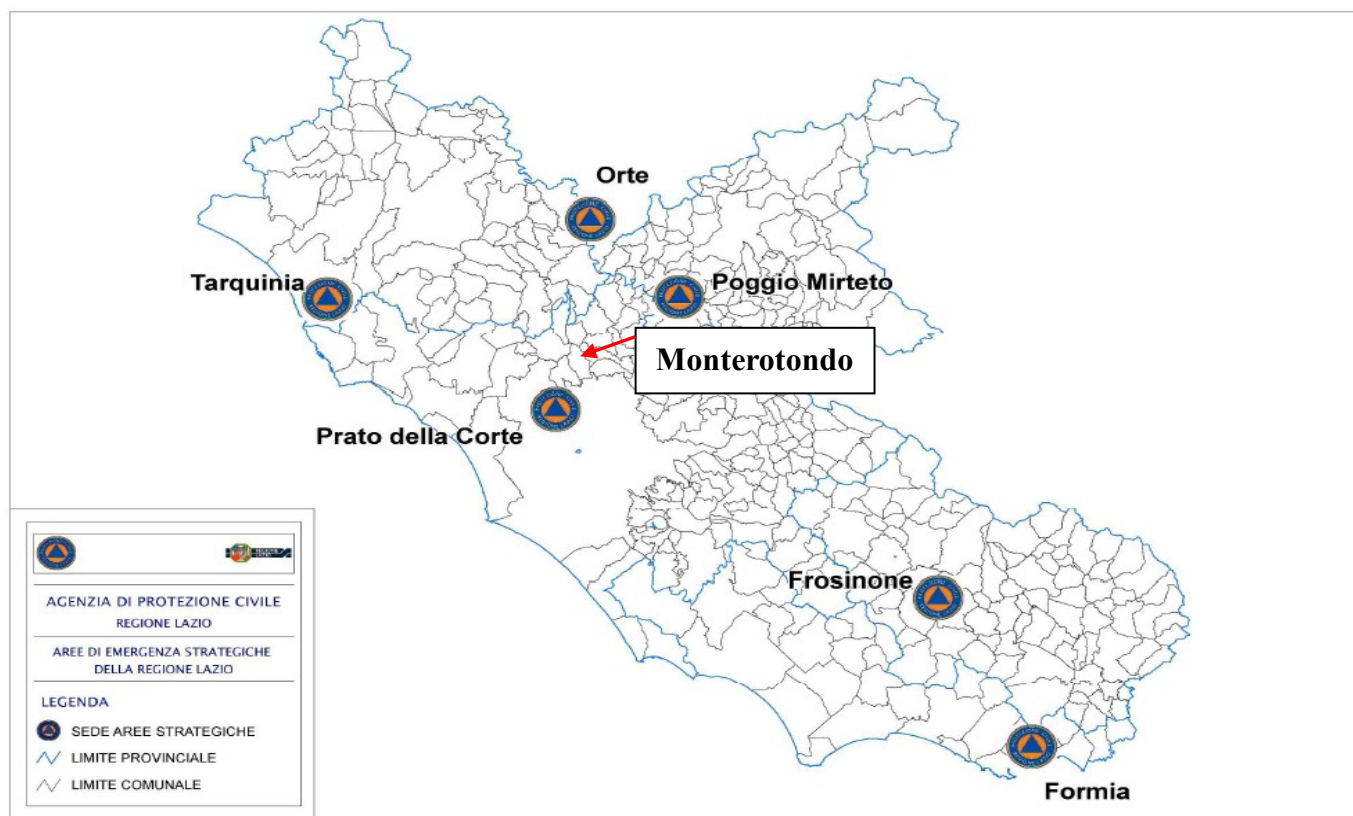

3.9.1 Aree di Emergenza Strategiche nella Regione Lazio

Si evidenzia che la Regione Lazio con D.G.R. n. 416 del 4.08.2015 ha predisposto il “Piano Regionale delle aree di emergenza strategiche nella Regione Lazio” (PRAES). Il territorio del Comune di Monterotondo non è interessato dalla presenza di tali aree che sono invece ubicate nei Comuni di:

1. Formia
   - Frosinone
   - Orte
   - **Poggio Mirteto**
   - **Prato della Corte**
2. **Aree più vicine a Monterotondo**

Si specifica che l’elenco di dettaglio delle suddette “Aree di Emergenza” viene riportato per praticità nel Cap. 5 dedicato al Modello d’intervento e procedure operative.

Quadro generale delle Aree di Emergenza strategiche individuate nella Regione Lazio